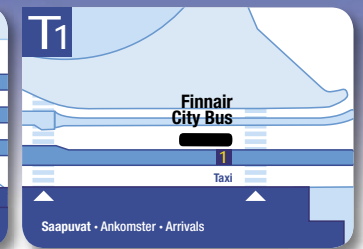

FINNAIRIN CITY-BUSSI

FINNAIRS CITY-BUSS · FINNAIR CITY BUS

KESKUSTASTA LENTOASEMALLE

FRÅN CENTRUM TILL FLYGPLATSEN
FROM THE CENTRE TO THE AIRPORT

Rautatieasema · Järnvägsstationen
Railway station Elielinaukio, Elielplatsen
Laituri · Plattform · Platform 30

Hotel Crowne Plaza
Hotel Scandic Continental
Töölönkatu 21 · Tölögatan 21

LENTOASEMALTA KESKUSTAAN

FRÅN FLYGPLATSEN TILL CENTRUM
FROM THE AIRPORT TO THE CENTRE

Terminaali T2 · Terminal T2
Laituri · Plattform · Platform 10

Terminaali T1 · Terminal T1
Laituri · Plattform · Platform 1

PÄIVITTÄIN · DAGLIGEN · DAILY

R	H	R	H	R	H
05.00	05.05	11.30	11.35	17.50	17.55
05.30	05.35	11.50	11.55	18.10	18.15
05.50	05.55	12.10	12.15	18.30	18.35
06.10	06.15	12.30	12.35	18.50	18.55
06.30	06.35	12.50	12.55	19.10	19.15
06.50	06.55	13.10	13.15	19.30	19.35
07.10	07.15	13.30	13.35	20.00	20.05
07.30	07.35	13.50	13.55	20.30	20.35
07.50	07.55	14.10	14.15	21.00	21.05
08.10	08.15	14.30	14.35	21.20	21.25
08.30	08.35	14.50	14.55	21.40	21.45
08.50	08.55	15.10	15.15	22.00	22.05
09.10	09.15	15.30	15.35	22.20	22.25
09.30	09.35	15.50	15.55	23.00	23.05
09.50	09.55	16.10	16.15	23.20	23.25
10.10	10.15	16.30	16.35	23.40	23.45
10.30	10.35	16.50	16.55	00.00	00.05
10.50	10.55	17.10	17.15		
11.10	11.15	17.30	17.35		