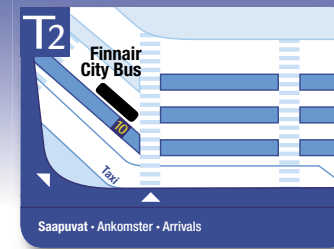

FINNAIRIN CITY-BUSSI

FINNAIRS CITY-BUSS · FINNAIR CITY BUS

KESKUSTASTA LENTOASEMALLE

FRÅN CENTRUM TILL FLYGPLATSEN
FROM THE CENTRE TO THE AIRPORT

Rautatieasema · Järnvägsstationen
Railway station Elielinaukio, Elielplatsen
Laituri · Plattform · Platform 30

Hotel Crowne Plaza
Hotel Scandic Continental
Töölönkatu 21 · Tölögatan 21

LENTOASEMALTA KESKUSTAAN

FRÅN FLYGPLATSEN TILL CENTRUM
FROM THE AIRPORT TO THE CENTRE

Terminaali T2 · Terminal T2
Laituri · Plattform · Platform 10

Terminaali T1 · Terminal T1
Laituri · Plattform · Platform 1

PÄIVITTÄIN · DAGLIGEN · DAILY

R	H	R	H	R	H
05.00	05.05	11.30	11.35	17.50	17.55
05.30	05.35	11.50	11.55	18.10	18.15
05.50	05.55	12.10	12.15	18.30	18.35
06.10	06.15	12.30	12.35	18.50	18.55
06.30	06.35	12.50	12.55	19.10	19.15
06.50	06.55	13.10	13.15	19.30	19.35
07.10	07.15	13.30	13.35	20.00	20.05
07.30	07.35	13.50	13.55	20.30	20.35
07.50	07.55	14.10	14.15	21.00	21.05
08.10	08.15	14.30	14.35	21.20	21.25
08.30	08.35	14.50	14.55	21.40	21.45
08.50	08.55	15.10	15.15	22.00	22.05
09.10	09.15	15.30	15.35	22.20	22.25
09.30	09.35	15.50	15.55	23.00	23.05
09.50	09.55	16.10	16.15	23.20	23.25
10.10	10.15	16.30	16.35	23.40	23.45
10.30	10.35	16.50	16.55	00.00	00.05
10.50	10.55	17.10	17.15		
11.10	11.15	17.30	17.35		