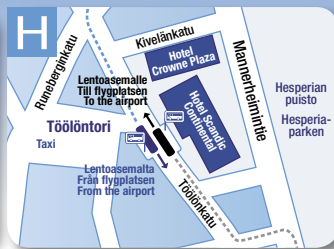

 Matkalla lentosemalle bussi pysähtyy vain Scandic Continentalin pysäkillä.
 På vägen från centrum till flygplatsen stannar bussen endast på hållplatsen vid Scandic Continental.
 On the way to the airport, the bus stops only at the Scandic Continental bus stop.

FINNAIRIN CITY-BUSSI

FINNAIRS CITY-BUSS · FINNAIR CITY BUS

KESKUSTASTA LENTOASEMALLE

FRÅN CENTRUM TILL FLYGPLATSEN
FROM THE CENTRE TO THE AIRPORT

Rautatieasema · Järnvägsstationen
Railway station Elielinaukio, Elielplatsen
Laituri · Plattform · Platform 30

Hotel Crowne Plaza
Hotel Scandic Continental
Töölönkatu 21 · Tölögatan 21

LENTOASEMALTA KESKUSTAAN

FRÅN FLYGPLATSEN TILL CENTRUM
FROM THE AIRPORT TO THE CENTRE

Terminaali T2 · Terminal T2
Laituri · Plattform · Platform 10

Terminaali T1 · Terminal T1
Laituri · Plattform · Platform 1

PÄIVITTÄIN · DAGLIGEN · DAILY

R	H	R	H	R	H
05.00	05.05	11.30	11.35	17.50	17.55
05.30	05.35	11.50	11.55	18.10	18.15
05.50	05.55	12.10	12.15	18.30	18.35
06.10	06.15	12.30	12.35	18.50	18.55
06.30	06.35	12.50	12.55	19.10	19.15
06.50	06.55	13.10	13.15	19.30	19.35
07.10	07.15	13.30	13.35	20.00	20.05
07.30	07.35	13.50	13.55	20.30	20.35
07.50	07.55	14.10	14.15	21.00	21.05
08.10	08.15	14.30	14.35	21.20	21.25
08.30	08.35	14.50	14.55	21.40	21.45
08.50	08.55	15.10	15.15	22.00	22.05
09.10	09.15	15.30	15.35	22.20	22.25
09.30	09.35	15.50	15.55	23.00	23.05
09.50	09.55	16.10	16.15	23.20	23.25
10.10	10.15	16.30	16.35	23.40	23.45
10.30	10.35	16.50	16.55	00.00	00.05
10.50	10.55	17.10	17.15		
11.10	11.15	17.30	17.35		