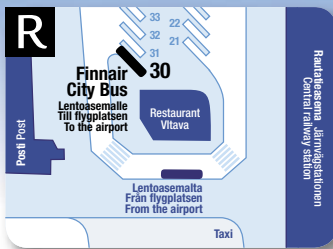

FINNAIRIN CITY-BUSSI

FINNAIRS CITY-BUSS · FINNAIR CITY BUS

KESKUSTASTA LENTOASEMALLE

FRÅN CENTRUM TILL FLYGPLATSEN
FROM THE CENTRE TO THE AIRPORT

Rautatieasema · Järnvägsstationen
Railway station Elielinaukio, Elielplatsen
Laituri · Plattform · Platform 30

Hotel Crowne Plaza
Hotel Scandic Continental
Töölönkatu 21 · Tölögatan 21

LENTOASEMALTA KESKUSTAAN

FRÅN FLYGPLATSEN TILL CENTRUM
FROM THE AIRPORT TO THE CENTRE

Terminaali T2 · Terminal T2
Laituri · Plattform · Platform 10